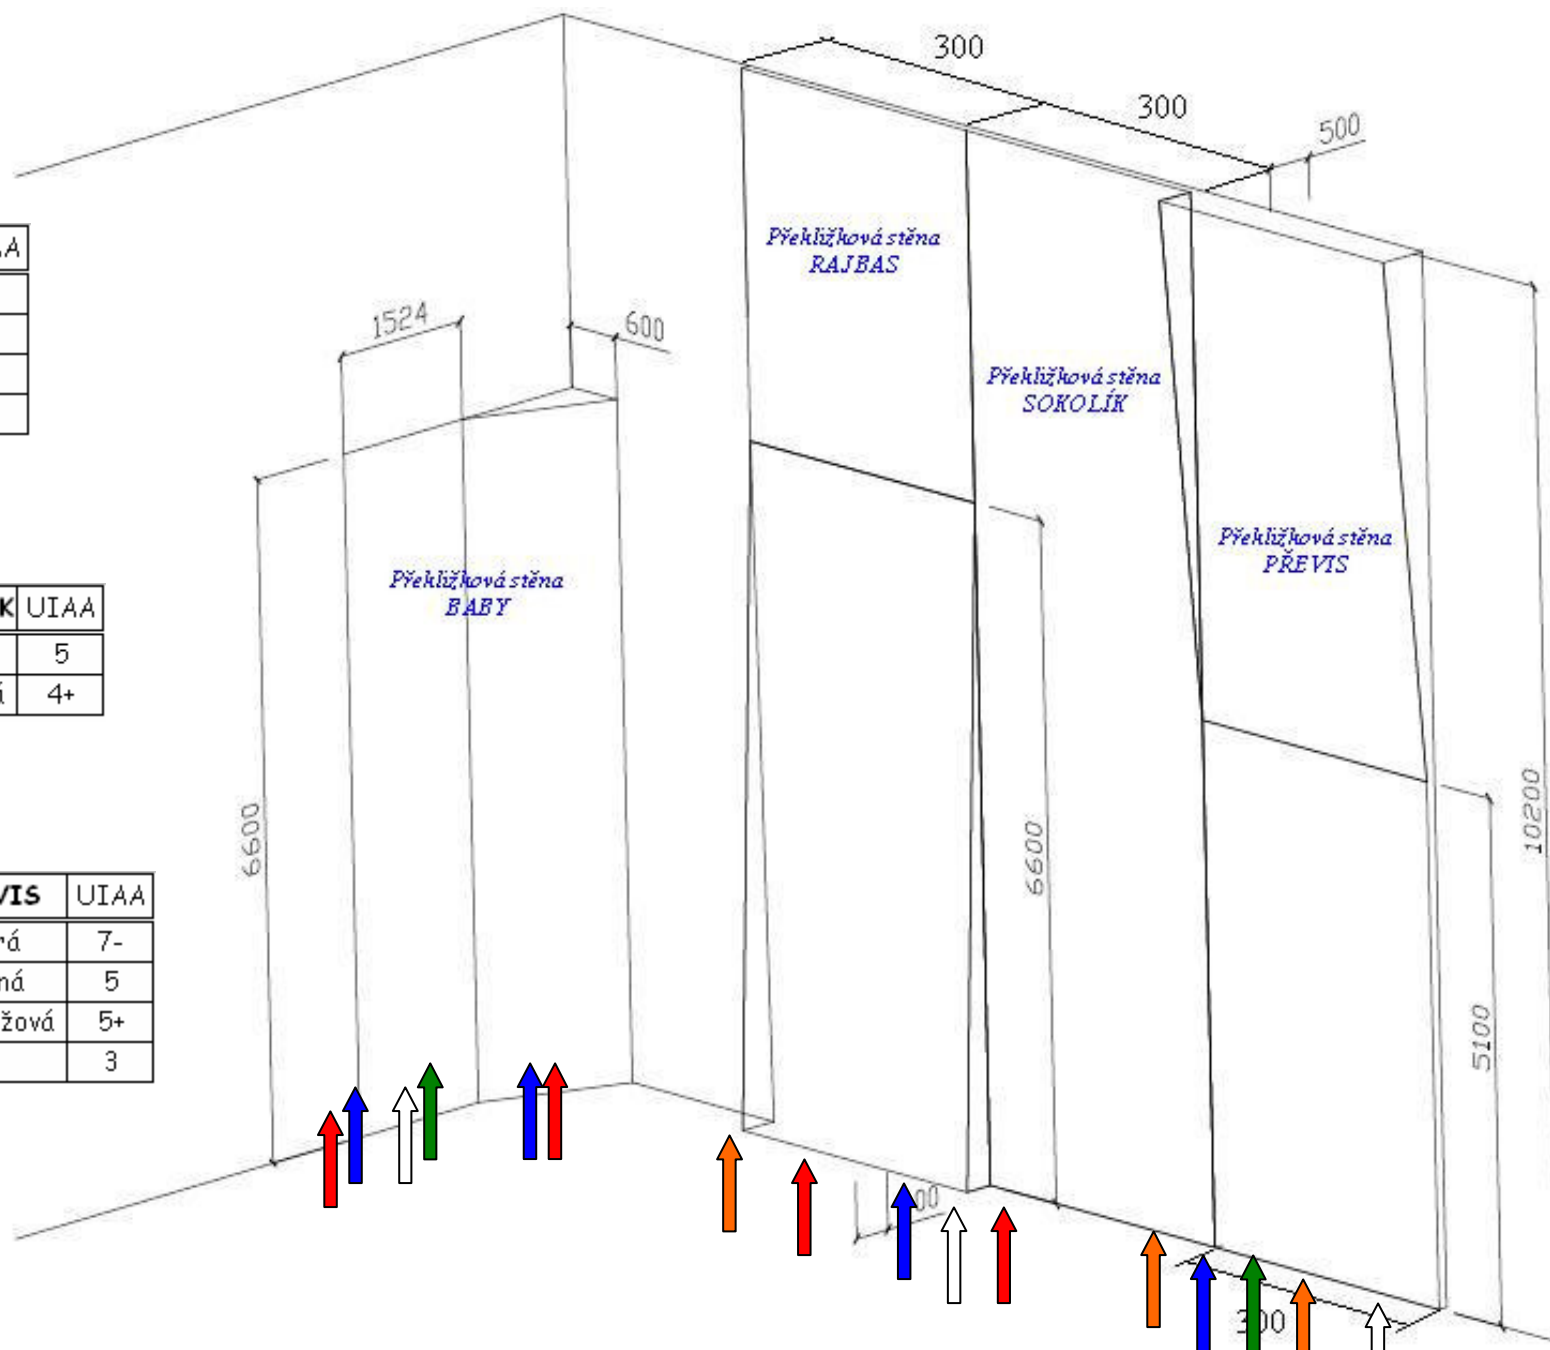

	RAJBAS	UIAA
1.	oranžová	4
2.	červená	7+
3.	modrá	3
4.	bílá	5+

	SOKOLÍK	UIAA
5.	červená	5
6.	oranžová	4+

	PŘEVIS	UIAA
7.	modrá	7-
8.	zelená	5
9.	oranžová	5+
10.	bílá	3

U všech cest je povolena brát překližková sokolková hrana.